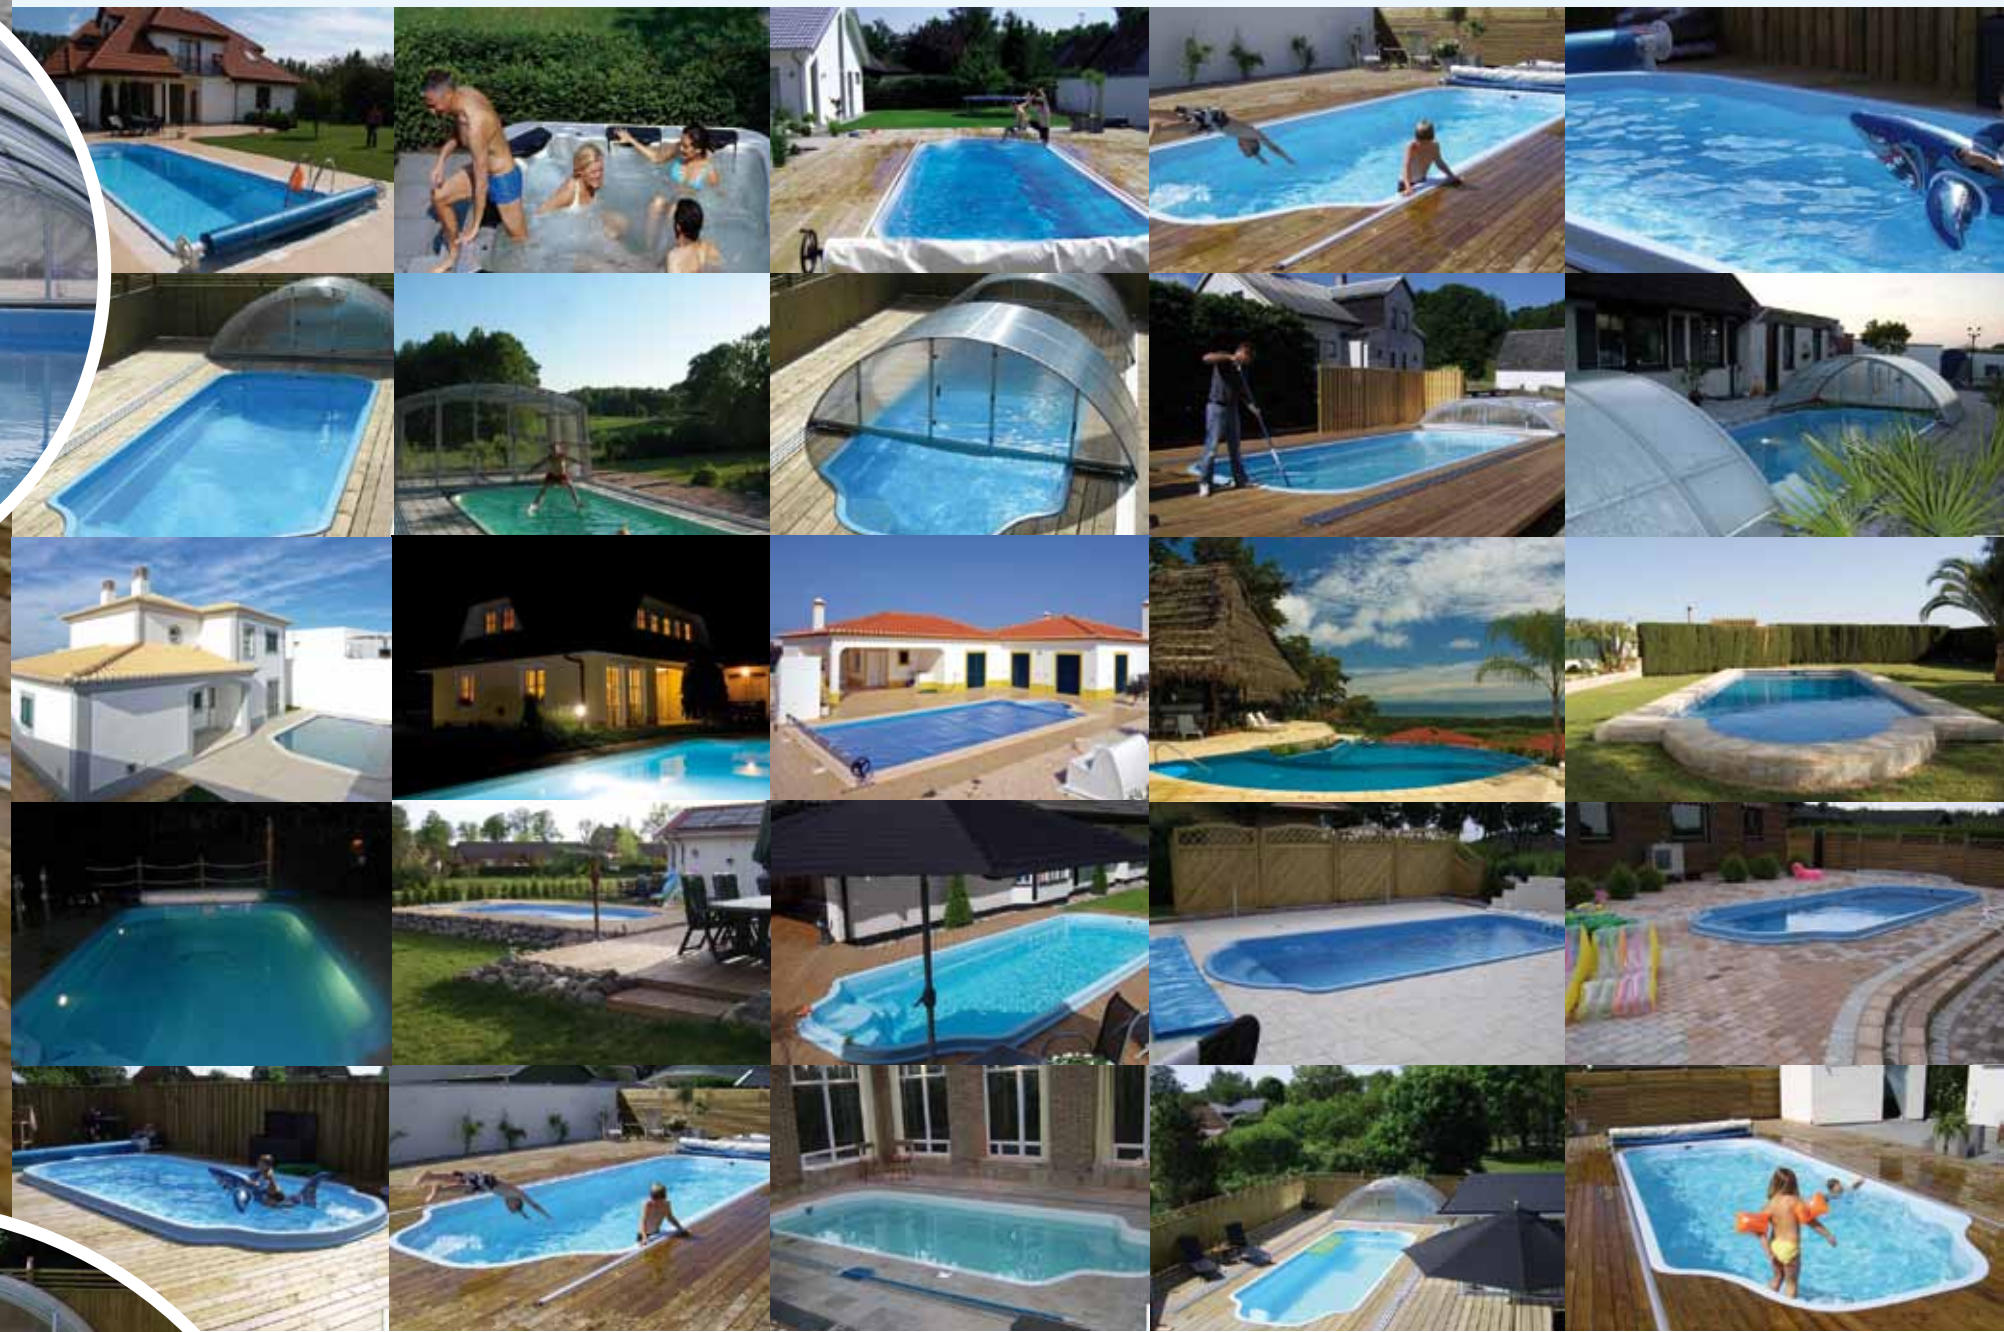

FULLUTRUSTADE SPABAD

MAGICSPA ÄR EN NY GENERATION AV UTMOMHUSBAD OCH SPA MINIPOOL SKAPAD FÖR ATT ERBJUDA DIG UTMÄRKT AVKOPPLING I DIN EGEN TRÄDGÅRD ELLER HUS EFTER EN HÅRD OCH OFTA STRESSIGT ARBETSDAG.