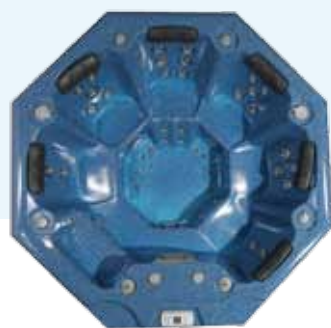

MAGICSPA EN NY GENERATION

AV UTMHUSBAD OCH SPA MINIPOOL SKAPAD FÖR ATT ERBJUDA DIG UTMÄRKT AVKÖPPLING I DIN EGEN TRÄDGÅRD

ELLER HUS EFTER EN HÅRD OCH OFTA STRESSIGT ARBETSDAG.

MAGICSPA UTMHUSBAD - EN LYX TILL OTROLIGT LÅGT PRIS.